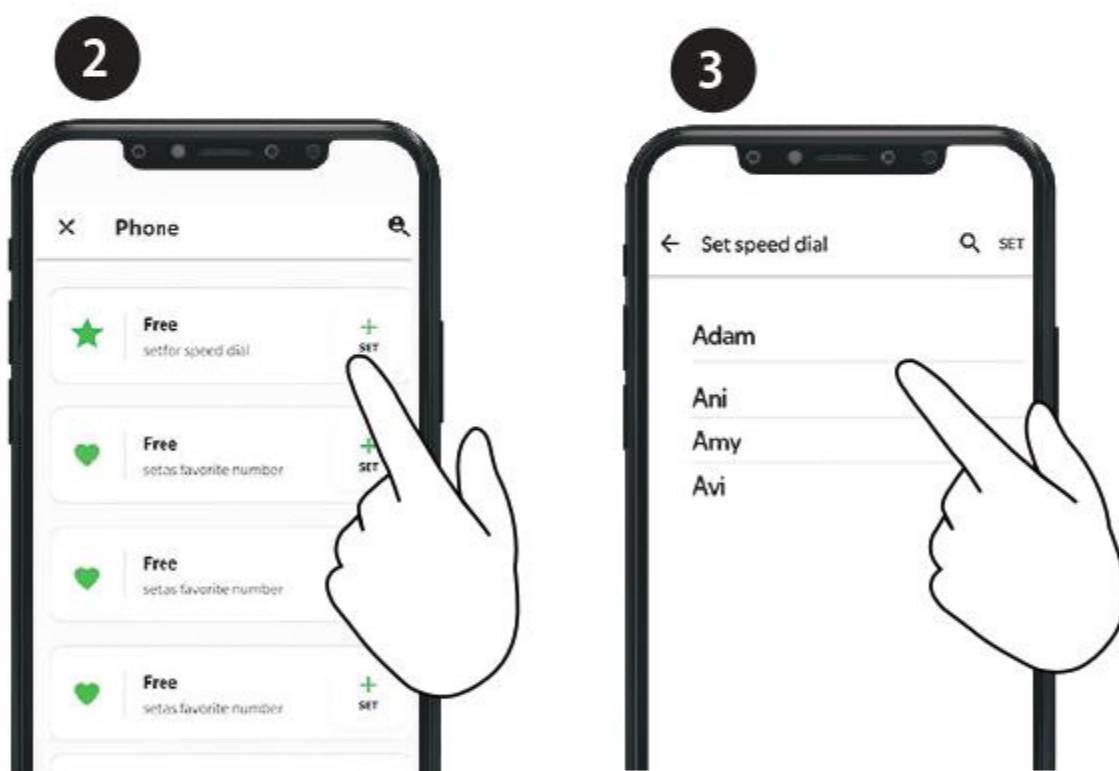

Udostępnianie połączenia telefonicznego

Ustawienia zaawansowane

Udostępnianie muzyki

Wybierz komu chcesz udostępnić swoją muzykę (aplikacja Cardo Connect)

1

2

3

4

Rozpocznij / Zatrzymaj Udostępnianie

Ustawienia zaawansowane

Interkom DMC

 Wybierz osobę z którą chcesz prowadzić prywatną rozmowę

 Rozpocznij / Wstrzymaj prywatną rozmowę

 Połącz się z pasażerem przez Bluetooth

 Rozpocznij / Wstrzymaj rozmowę z pasażerem (Bluetooth)

Ustawienia zaawansowane

Połączenia telefoniczne

★ Zaprogramuj szybkie wybieranie w aplikacji Cardo Connect

★ Zadzwoń na zapisany numer

Ustawienia zaawansowane