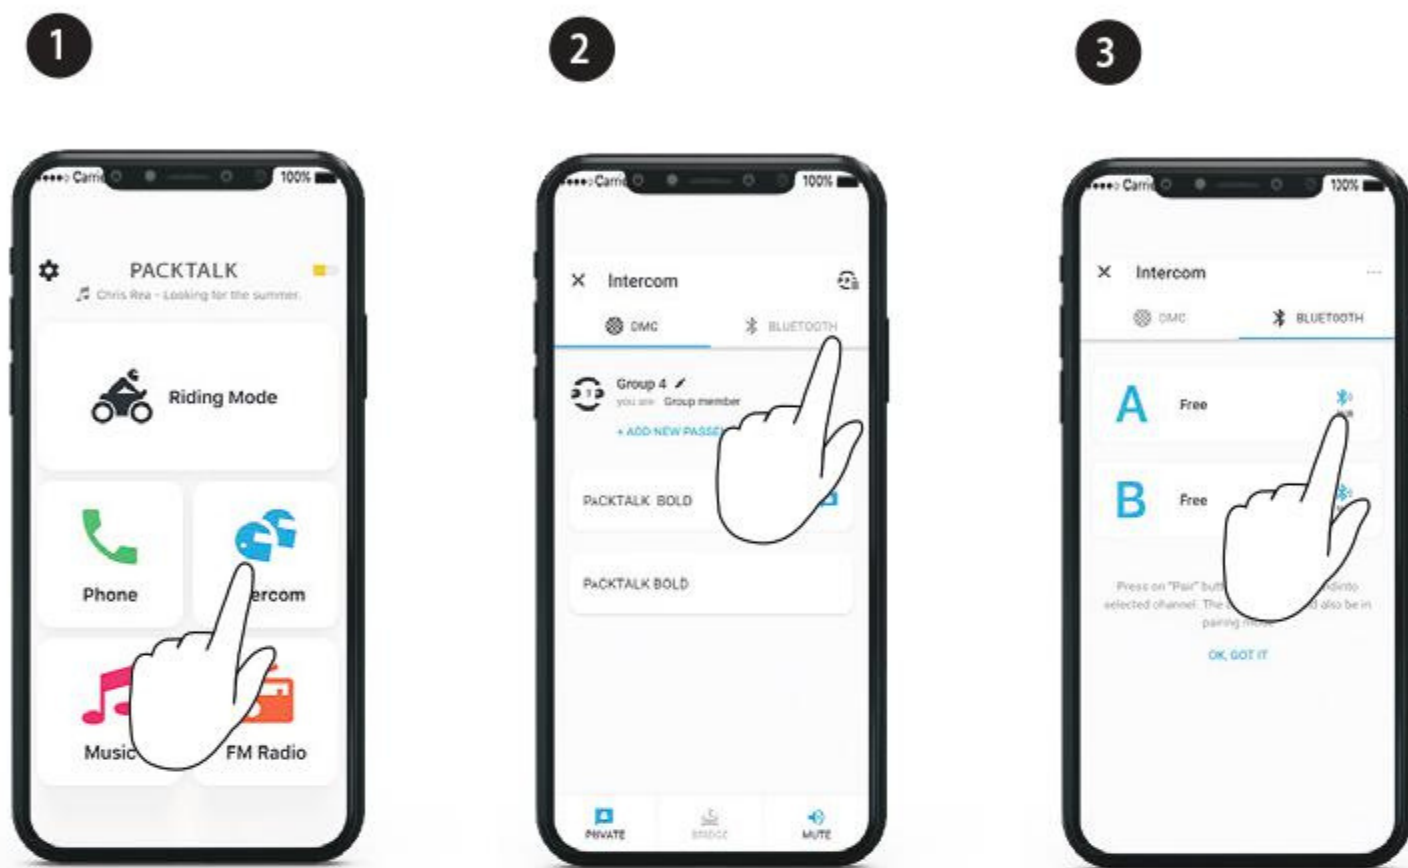

Rozpocznij / Zatrzymaj Udostępnianie

Ustawienia zaawansowane

Interkom DMC

 Wybierz osobę z którą chcesz prowadzić prywatną rozmowę

 Rozpocznij / Wstrzymaj prywatną rozmowę

 Połącz się z pasażerem przez Bluetooth

 Rozpocznij / Wstrzymaj rozmowę z pasażerem (Bluetooth)

Ustawienia zaawansowane

Połączenia telefoniczne

★ Zaprogramuj szybkie wybieranie w aplikacji Cardo Connect

★ Zadzwoń na zapisany numer

Ustawienia zaawansowane

Parowanie GPS

1 Krok 1

LED czerwone i niebieskie

2 Krok 2

LED czerwone i zielone

3 Krok 3

Ustawienia zaawansowane

Uniwersalny interkom Bluetooth

Uniwersalne parowanie interkomów w trybie Bluetooth

Interkom start / stop

Motocyklista A

x1

Interkom start / stop

Motocyklista B

x2

Ustawienia zaawansowane