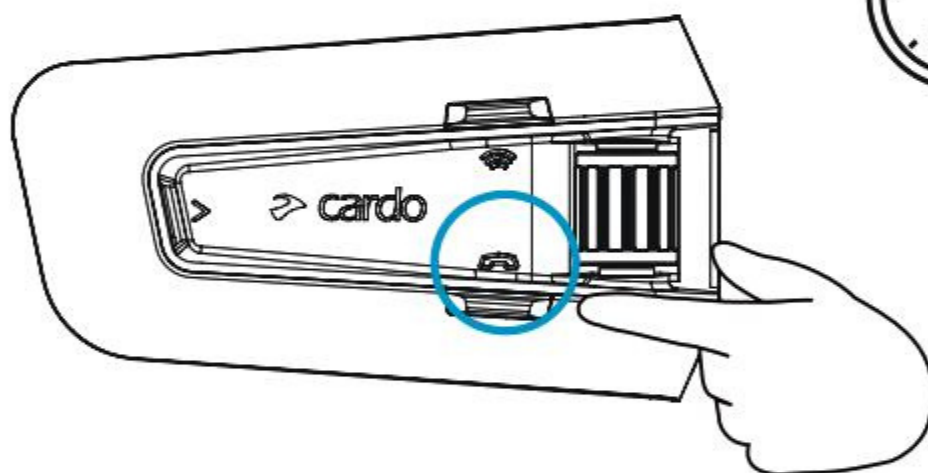

Wciśnij i przytrzymaj

Liczba kliknięć

Włącz / Wyłącz

Parowanie telefonu

LED czerwone i niebieskie

Aplikacja Cardo Connect

Pobierz

Zarejestruj się