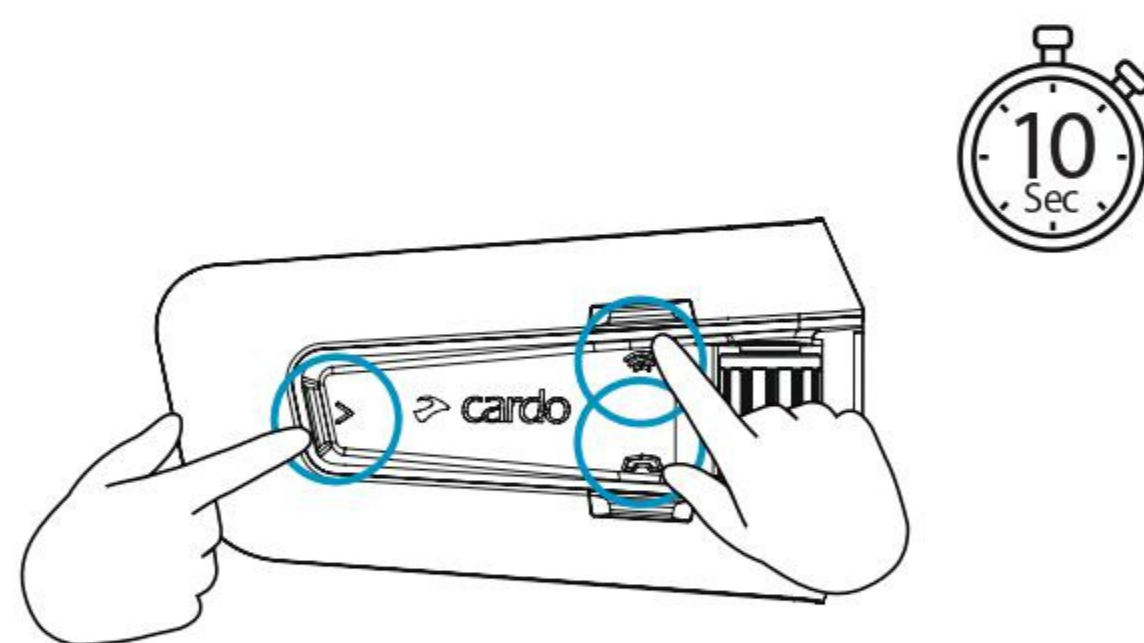

Uniwersalne parowanie interkomów w trybie Bluetooth

Interkom start / stop

Motocyklista A

x1

Interkom start / stop

Motocyklista B

x2

Ustawienia zaawansowane

Ponowne uruchomienie urządzenia

Powrót do ustawień fabrycznych

E English

- **Answer**
- **Ignore**
- "Hey Cardo, **end call**"
- "Hey Cardo, **speed dial**"
- "Hey Cardo, **redial number**"

- "Hey Cardo, **music on**"
- "Hey Cardo, **music off**"
- "Hey Cardo, **next track**"
- "Hey Cardo, **previous track**"
- "Hey Cardo, **share music**"