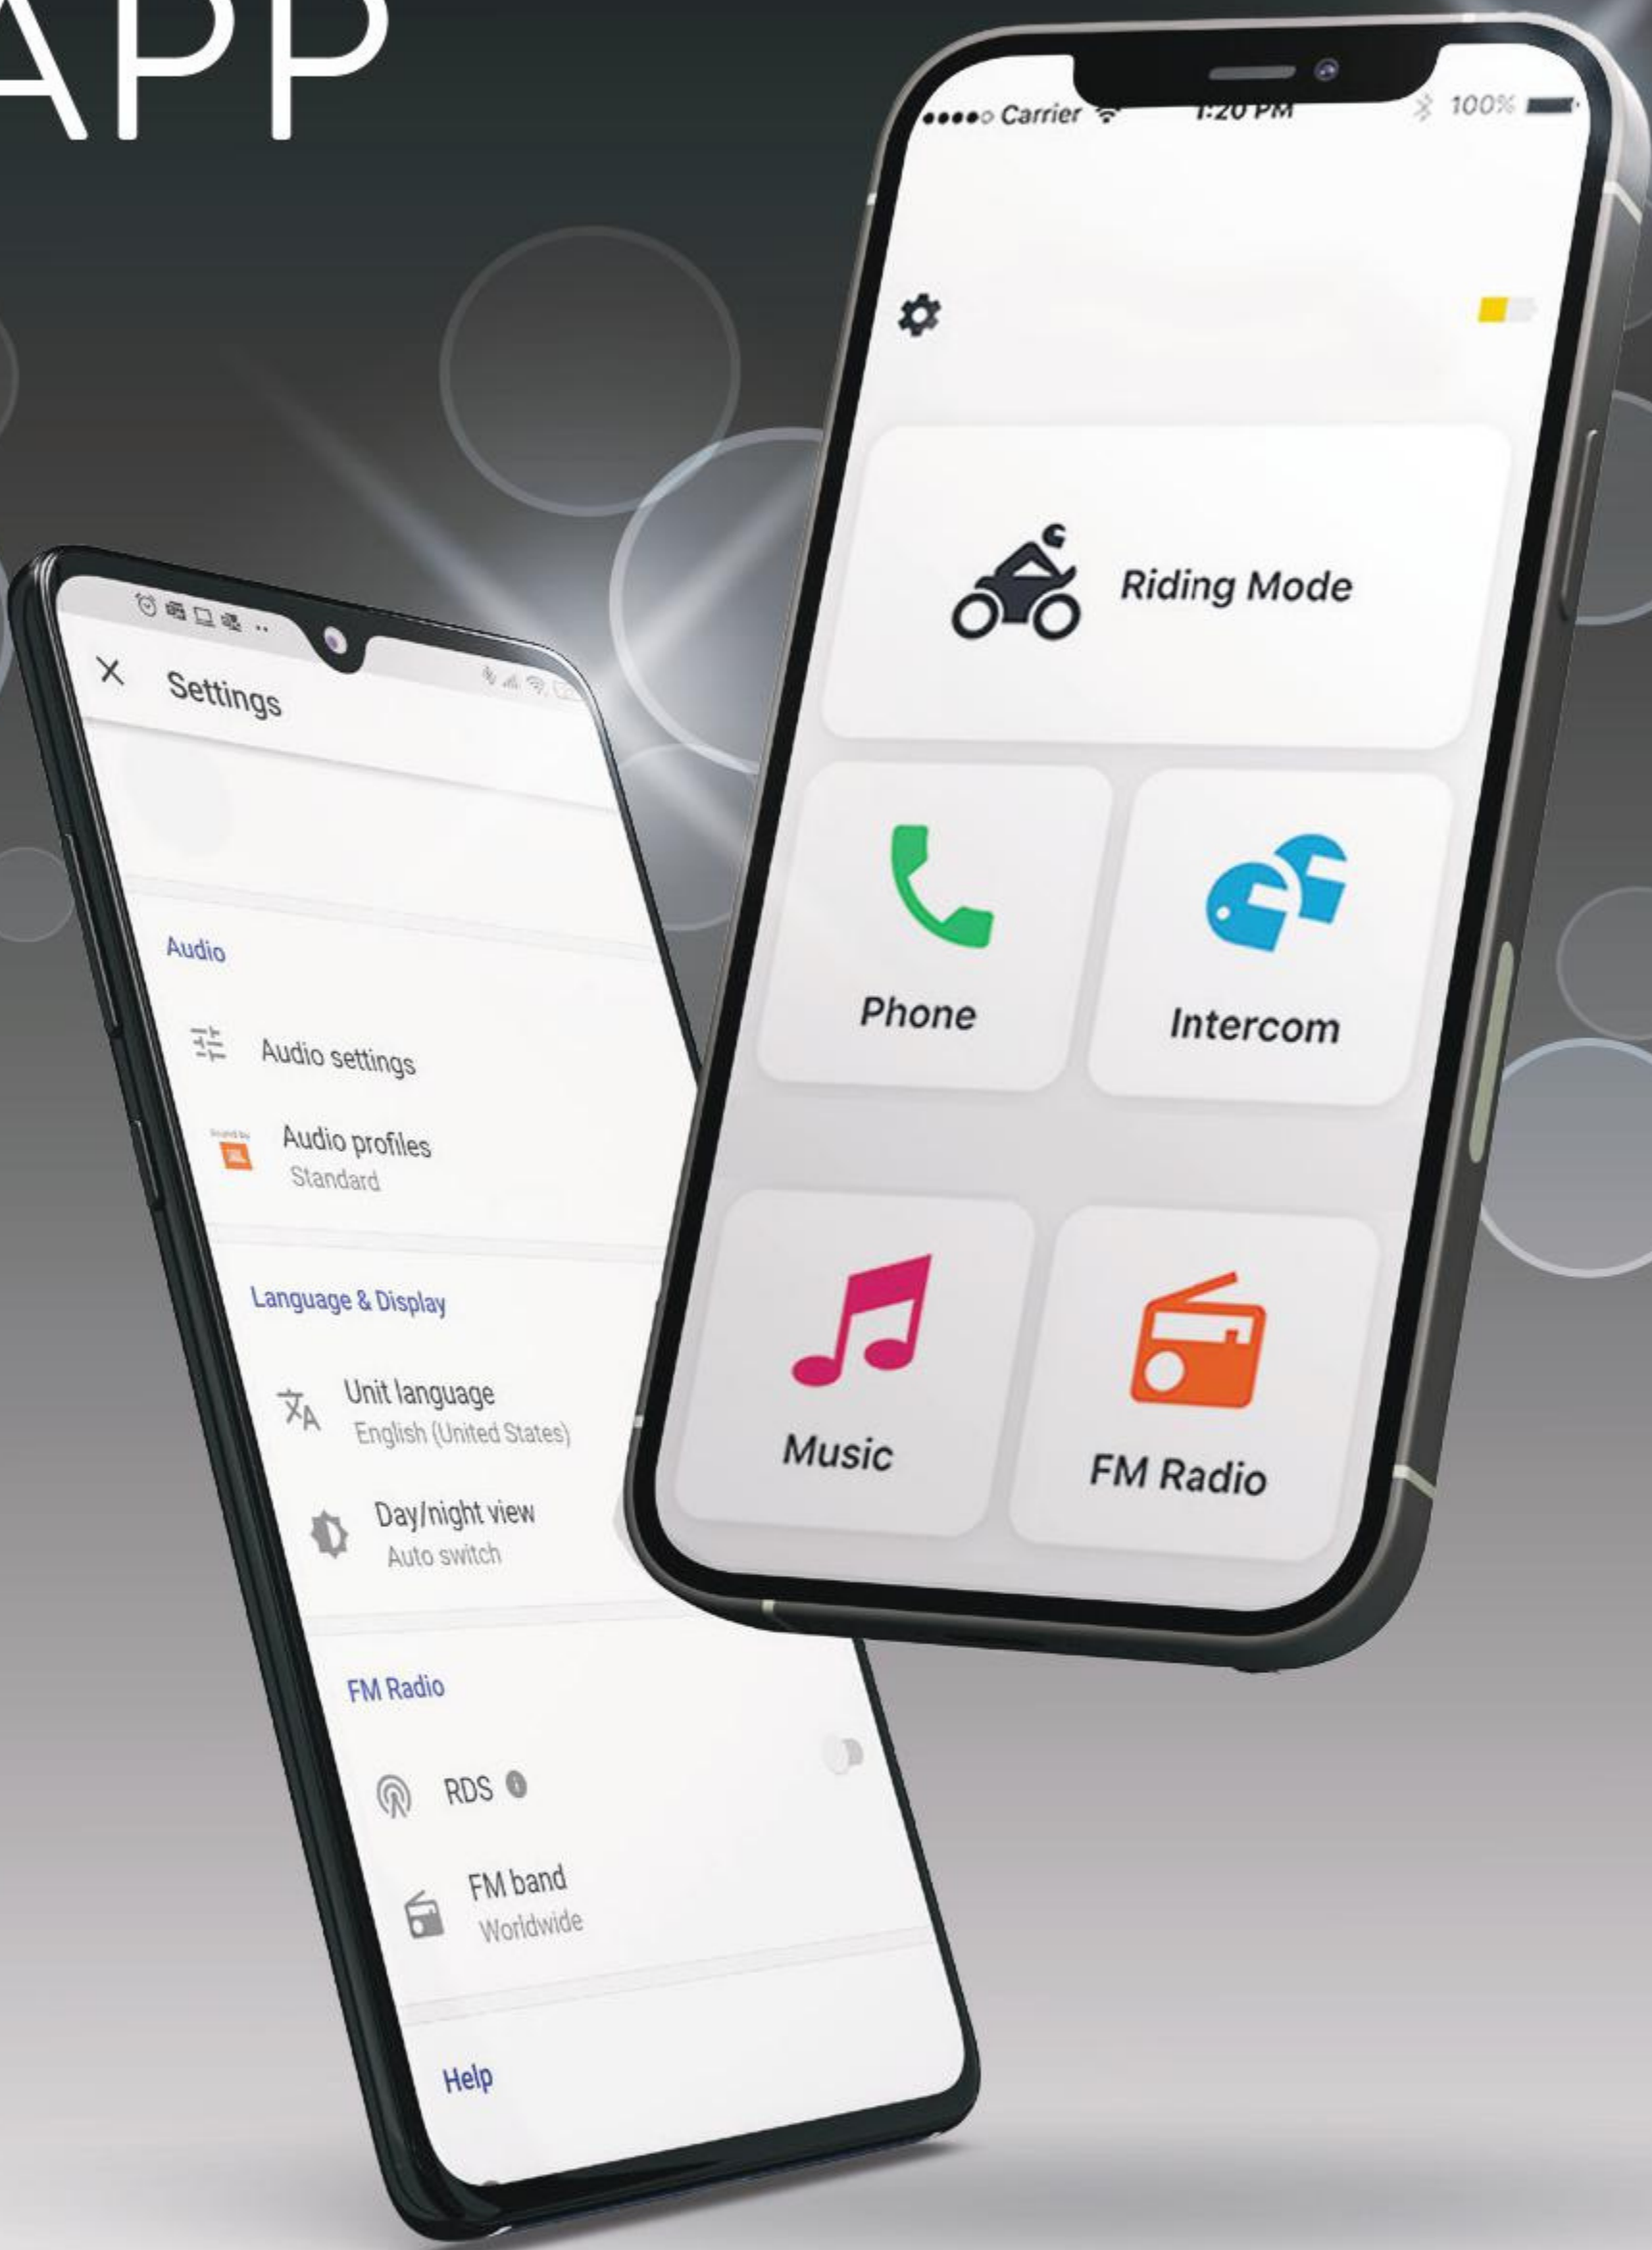

PACKTALK EDGE

PRZEWODNIK PO POLSKU

SOUND BY

DYNAMIC
MESH
COMMUNICATION

OPERATED BY
NATURAL VOICE

cardo®

CONNECT APP

Cardo Connect
App

Spis treści

1-2

Wprowadzenie

3

Aplikacja Cardo Connect

4

Funkcje podstawowe

5-6