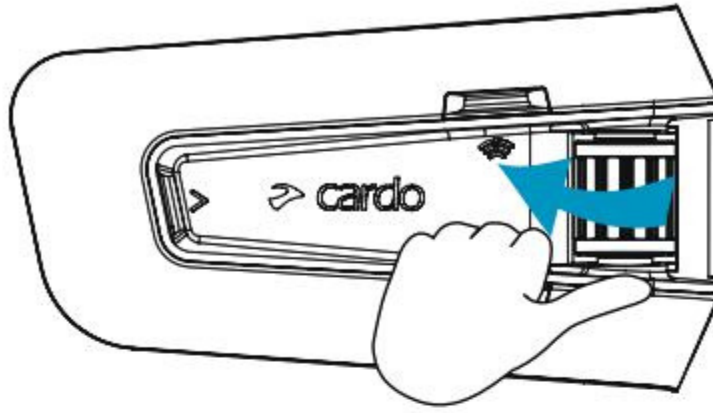

Funkcje podstawowe

Głośniej