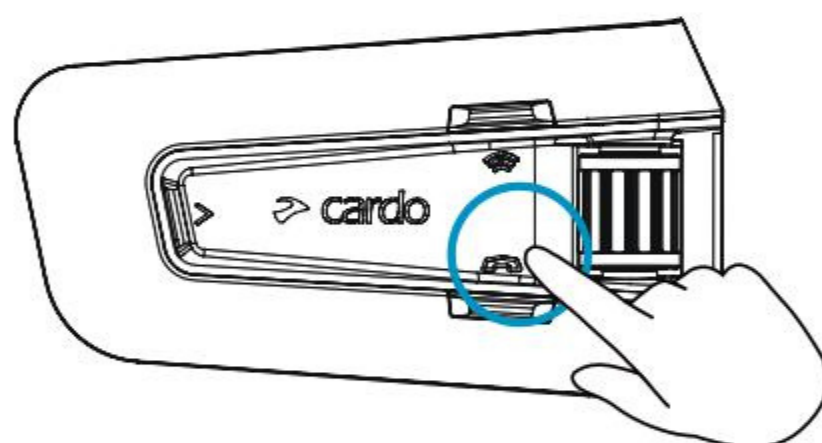

Ustawienia zaawansowane

Parowanie GPS

1 Krok 1

LED czerwone i niebieskie

2 Krok 2

LED czerwone i zielone

3 Krok 3