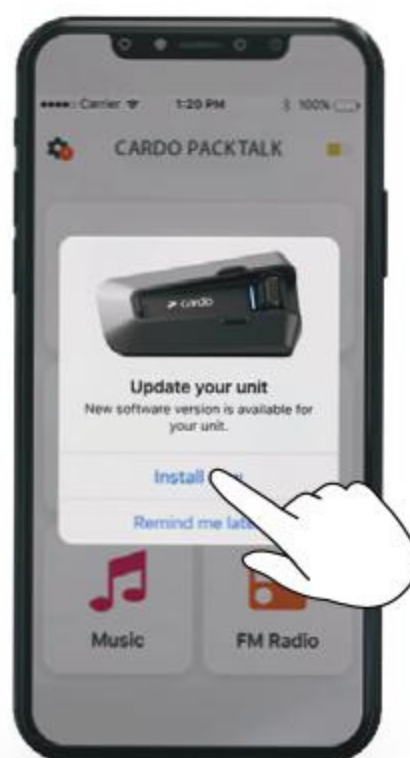

14

Parowanie GPS

15

Uniwersalny interkom Bluetooth

16

Ponowne uruchomienie urządzenia

17

Komendy głosowe - stale w gotowości!

Wciśnij i przytrzymaj

Liczba kliknięć

Włącz / Wyłącz

Parowanie telefonu

LED czerwone i niebieskie

Aplikacja Cardo Connect

Pobierz

Zarejestruj się

Wybierz język

Zaktualizuj oprogramowanie

Funkcje podstawowe

 Głośniej

 Ciszej

 Wycisz

 Asystent głosowy

Hey Siri