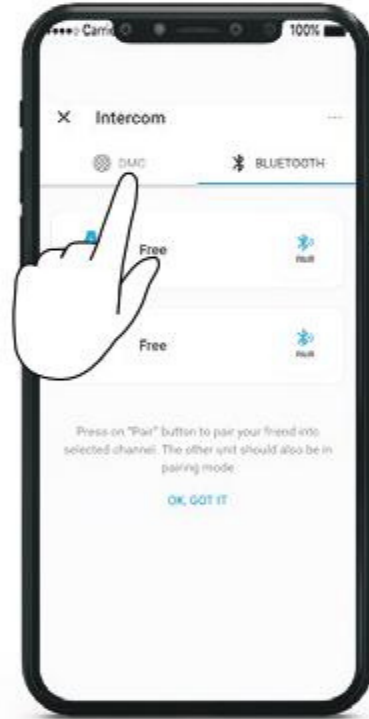

Udostępnianie połączenia telefonicznego

Ustawienia zaawansowane

Udostępnianie muzyki

Wybierz komu chcesz udostępnić swoją muzykę (aplikacja Cardo Connect)

1

2

3

4

Rozpocznij / Zatrzymaj Udostępnianie

Ustawienia zaawansowane

Interkom DMC

 Wybierz osobę z którą chcesz prowadzić prywatną rozmowę

 Rozpocznij / Wstrzymaj prywatną rozmowę

 Połącz się z pasażerem przez Bluetooth

 Rozpocznij / Wstrzymaj rozmowę z pasażerem (Bluetooth)

Ustawienia zaawansowane

Połączenia telefoniczne

★ Zaprogramuj szybkie wybieranie w aplikacji Cardo Connect

★ Zadzwoń na zapisany numer

Ustawienia zaawansowane