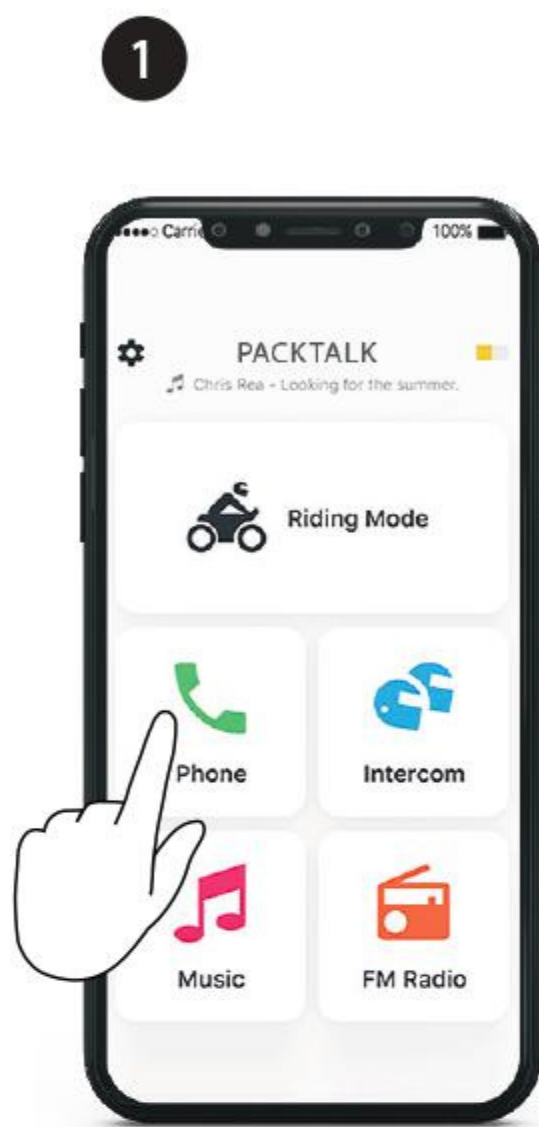

Udostępnianie połączenia telefonicznego

Ustawienia zaawansowane

Udostępnianie muzyki

Wybierz komu chcesz udostępnić swoją muzykę (aplikacja Cardo Connect)

1

2

3

4

Rozpocznij / Zatrzymaj Udostępnianie

Ustawienia zaawansowane

Interkom DMC

 Wybierz osobę z którą chcesz prowadzić prywatną rozmowę

 Rozpocznij / Wstrzymaj prywatną rozmowę

 Połącz się z pasażerem przez Bluetooth

 Rozpocznij / Wstrzymaj rozmowę z pasażerem (Bluetooth)

Ustawienia zaawansowane

Połączenia telefoniczne

★ Zaprogramuj szybkie wybieranie w aplikacji Cardo Connect

★ Zadzwoń na zapisany numer

Ustawienia zaawansowane