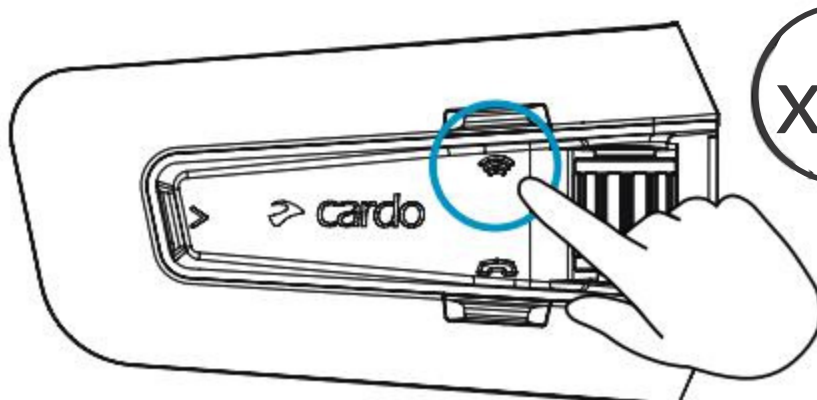

Uniwersalne parowanie interkomów w trybie Bluetooth

Interkom start / stop

Motocyklista A

x1

Interkom start / stop

Motocyklista B

x2

Ustawienia zaawansowane

Ponowne uruchomienie urządzenia

Powrót do ustawień fabrycznych

E English

- **Answer**
- **Ignore**
- "Hey Cardo, **end call**"
- "Hey Cardo, **speed dial**"
- "Hey Cardo, **redial number**"

- "Hey Cardo, **music on**"
- "Hey Cardo, **music off**"
- "Hey Cardo, **next track**"
- "Hey Cardo, **previous track**"
- "Hey Cardo, **share music**"