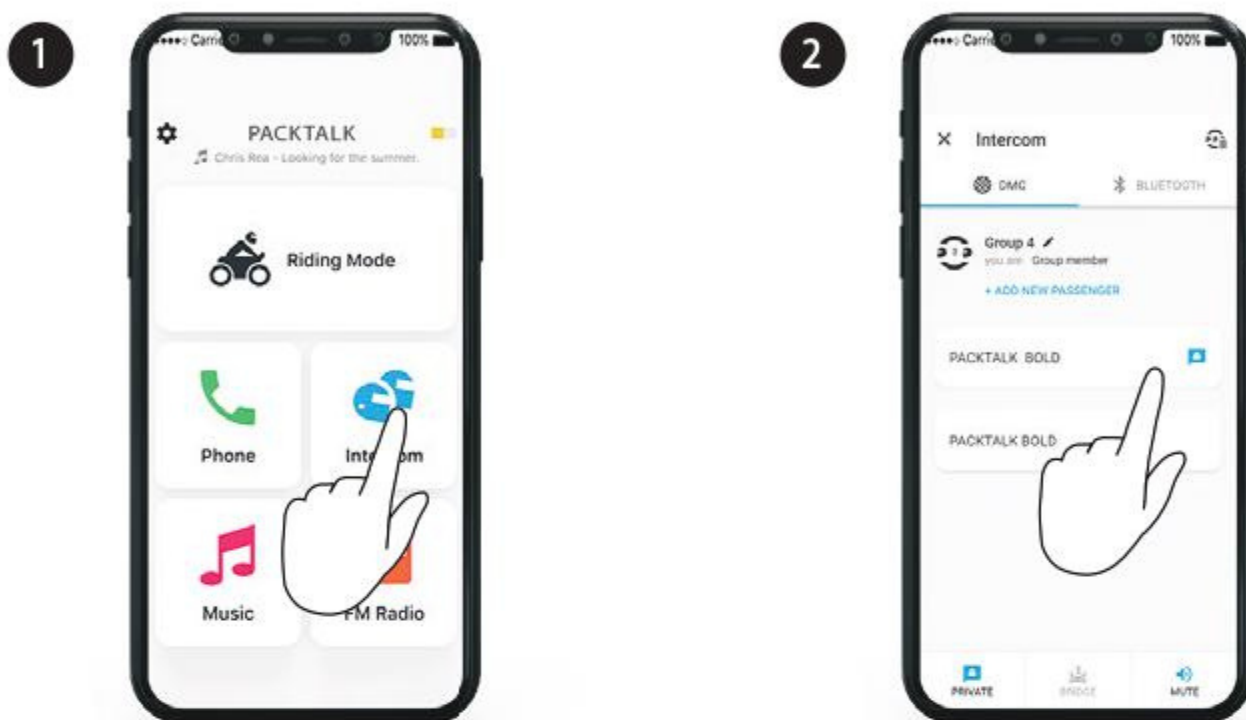

Udostępnianie połączenia telefonicznego

Ustawienia zaawansowane

Udostępnianie muzyki

Wybierz komu chcesz udostępnić swoją muzykę (aplikacja Cardo Connect)

1

2

3

4

Rozpocznij / Zatrzymaj Udostępnianie

Ustawienia zaawansowane

Interkom DMC

 Wybierz osobę z którą chcesz prowadzić prywatną rozmowę

 Rozpocznij / Wstrzymaj prywatną rozmowę

 Połącz się z pasażerem przez Bluetooth

 Rozpocznij / Wstrzymaj rozmowę z pasażerem (Bluetooth)

Ustawienia zaawansowane

Połączenia telefoniczne

★ Zaprogramuj szybkie wybieranie w aplikacji Cardo Connect

★ Zadzwoń na zapisany numer

Ustawienia zaawansowane