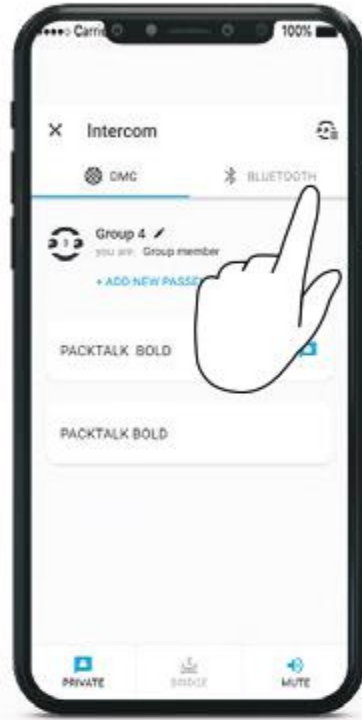

Udostępnianie połączenia telefonicznego

Ustawienia zaawansowane

Udostępnianie muzyki

Wybierz komu chcesz udostępnić swoją muzykę (aplikacja Cardo Connect)

1

2

3

4

Rozpocznij / Zatrzymaj Udostępnianie

Ustawienia zaawansowane

Interkom DMC

 Wybierz osobę z którą chcesz prowadzić prywatną rozmowę

 Rozpocznij / Wstrzymaj prywatną rozmowę

 Połącz się z pasażerem przez Bluetooth

 Rozpocznij / Wstrzymaj rozmowę z pasażerem (Bluetooth)

Ustawienia zaawansowane

Połączenia telefoniczne

★ Zaprogramuj szybkie wybieranie w aplikacji Cardo Connect

★ Zadzwoń na zapisany numer

Ustawienia zaawansowane