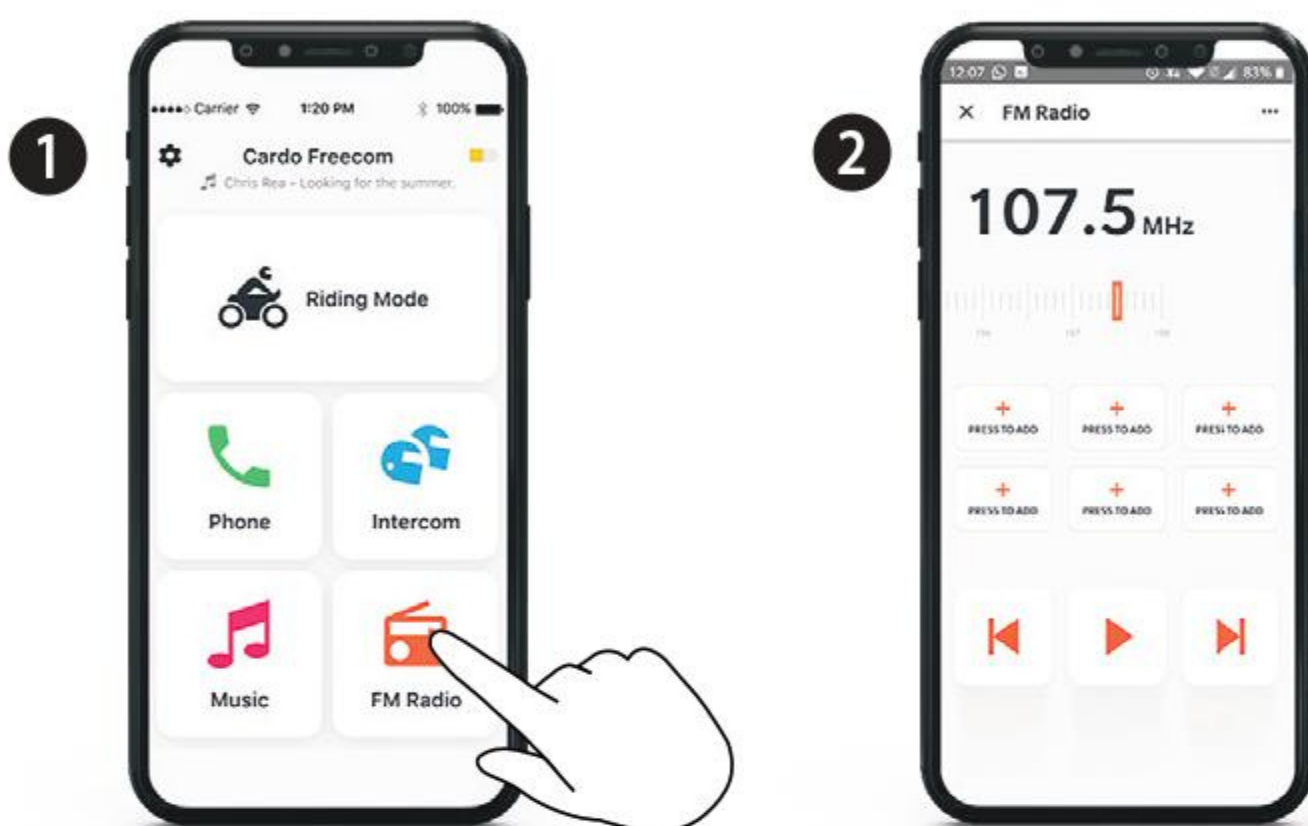

Wciśnij i przytrzymaj

Liczba kliknięć

Włącz / Wyłącz

Parowanie telefonu

LED czerwone i niebieskie

Aplikacja Cardo Connect

Pobierz

Zarejestruj się

Wybierz język

Zaktualizuj oprogramowanie

Funkcje podstawowe

 Głośniej

 Ciszej

 Wycisz

 Asystent głosowy

Hey Siri

Asystent
Google

Zaprogramuj stacje

Włącz

Wyłącz

▶ Następna stacja

◀ Poprzednia stacja

»» Rozpocznij skanowanie

■ Zatrzymaj skan