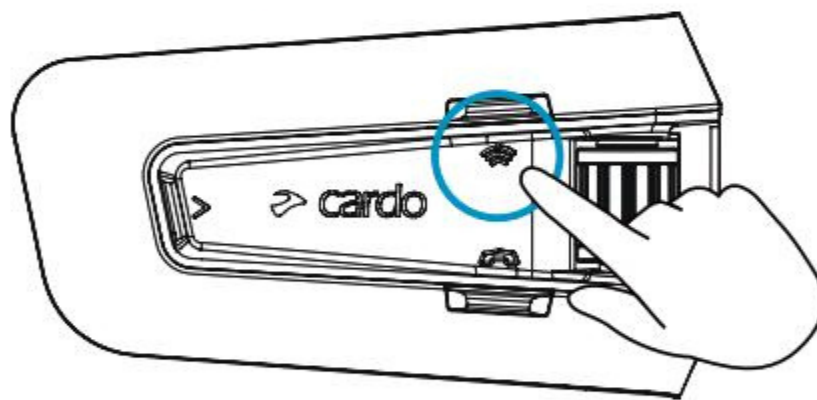

Interkom start / stop

Motocyklista A

x1

Interkom start / stop

Motocyklista B