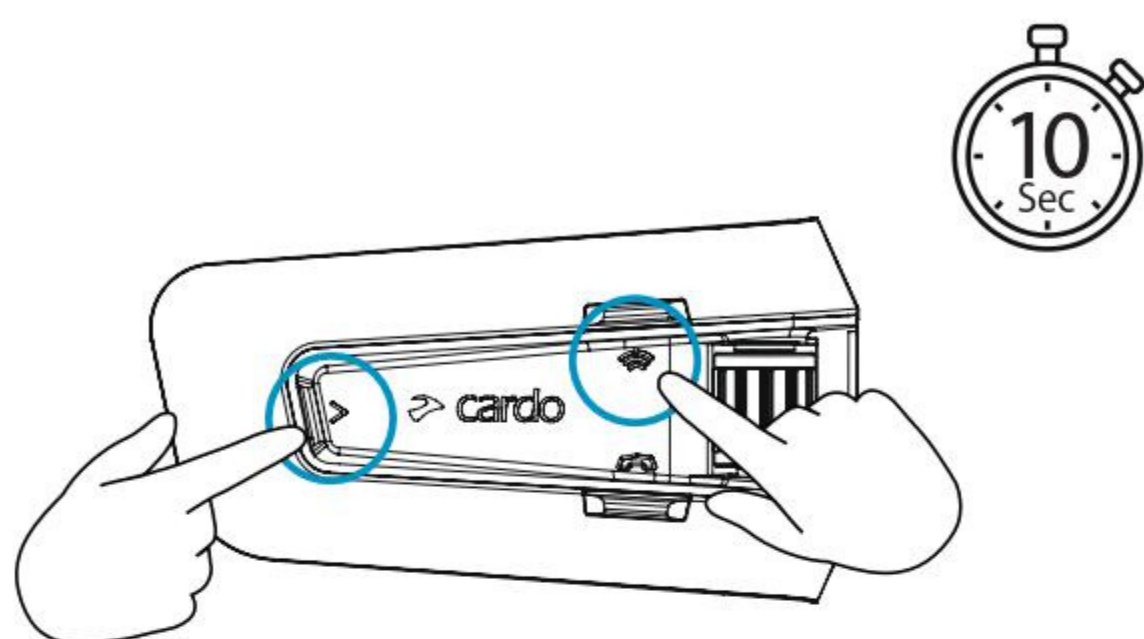

Ustawienia zaawansowane

Ponowne uruchomienie urządzenia