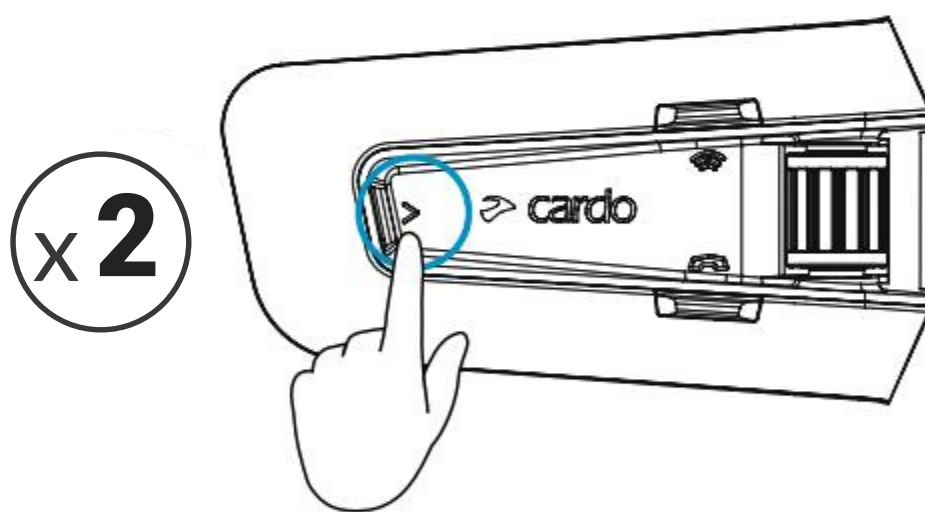

Zaprogramuj stacje

Włącz

Wyłącz