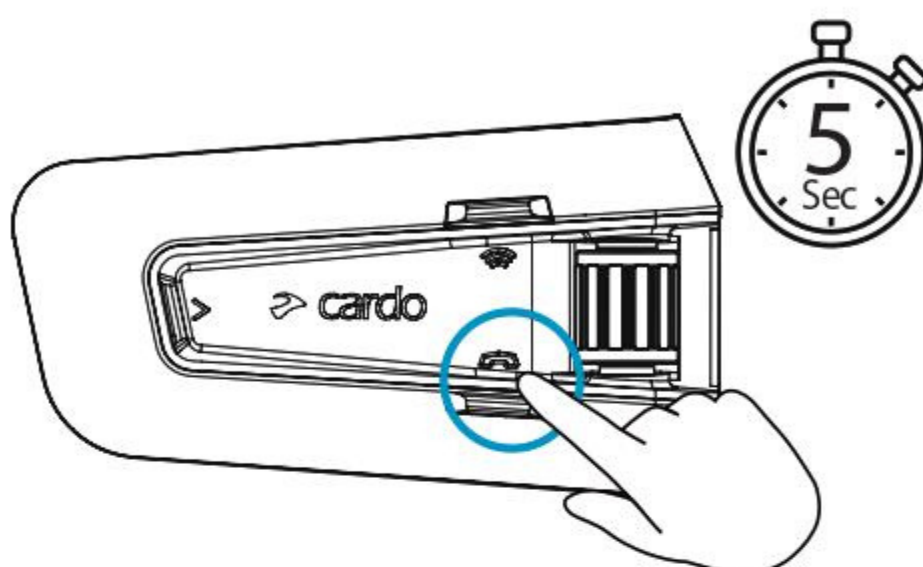

Ustawienia zaawansowane

Parowanie GPS

1 Krok 1