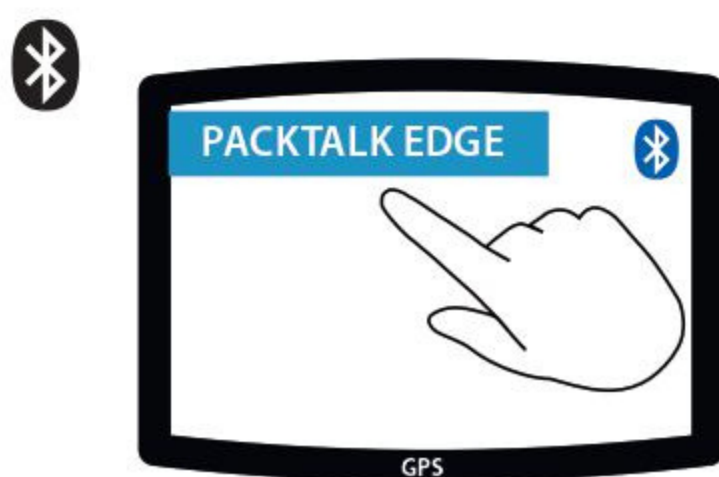

 Rozpocznij / Wstrzymaj rozmowę z pasażerem (Bluetooth)

Ustawienia zaawansowane

Połączenia telefoniczne

★ Zaprogramuj szybkie wybieranie w aplikacji Cardo Connect

★ Zadzwoń na zapisany numer

Ustawienia zaawansowane

Parowanie GPS

1 Krok 1

LED czerwone i niebieskie

2 Krok 2

LED czerwone i zielone

3 Krok 3

Ustawienia zaawansowane

Uniwersalny interkom Bluetooth