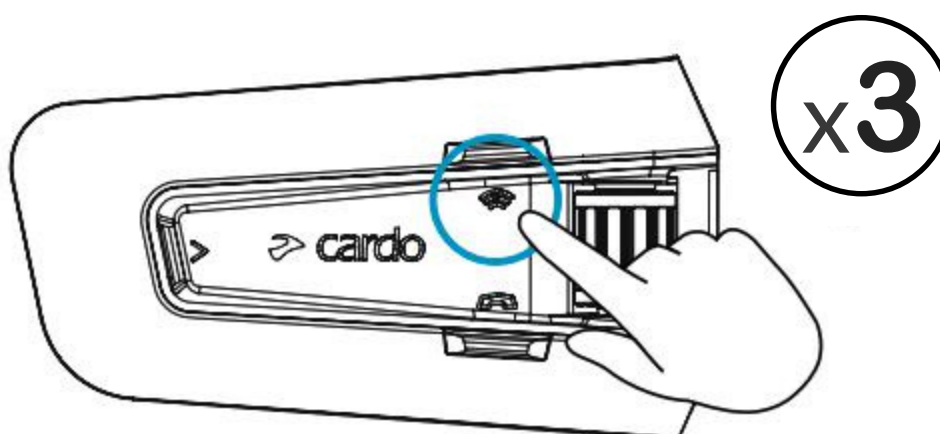

Rozpocznij / Zatrzymaj Udostępnianie

Ustawienia zaawansowane

Interkom DMC

 Wybierz osobę z którą chcesz prowadzić prywatną rozmowę

 Rozpocznij / Wstrzymaj prywatną rozmowę

 Połącz się z pasażerem przez Bluetooth

 Rozpocznij / Wstrzymaj rozmowę z pasażerem (Bluetooth)

Ustawienia zaawansowane

Połączenia telefoniczne

★ Zaprogramuj szybkie wybieranie w aplikacji Cardo Connect

★ Zadzwoń na zapisany numer

Ustawienia zaawansowane