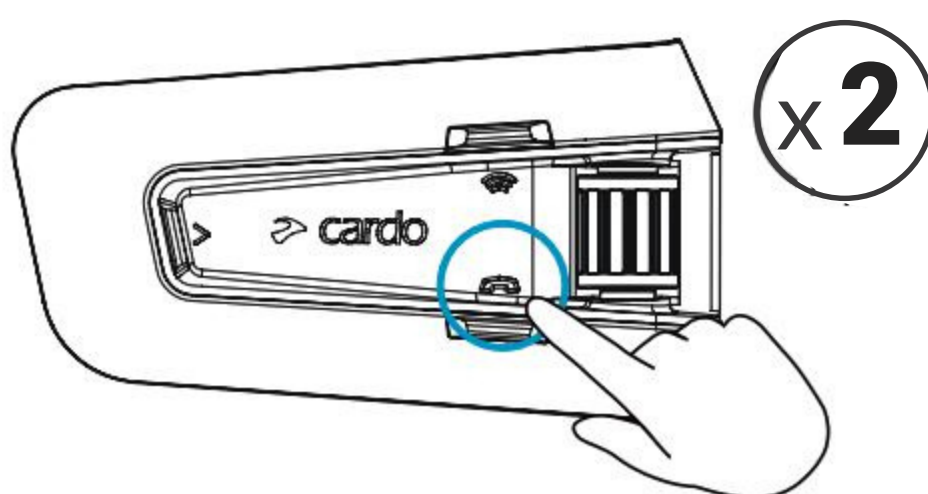

 Rozpocznij / Wstrzymaj rozmowę z pasażerem (Bluetooth)

Ustawienia zaawansowane

Połączenia telefoniczne

★ Zaprogramuj szybkie wybieranie w aplikacji Cardo Connect

★ Zadzwoń na zapisany numer

Ustawienia zaawansowane