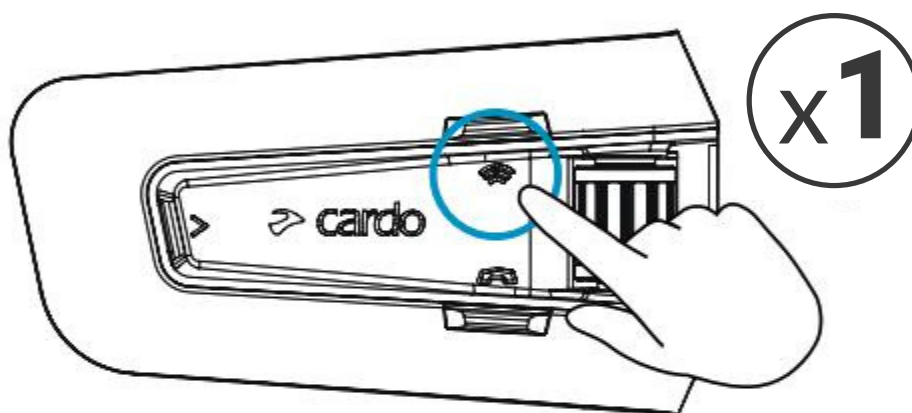

Rozpocznij / Zatrzymaj Udostępnianie

Ustawienia zaawansowane

Interkom DMC

 Wybierz osobę z którą chcesz prowadzić prywatną rozmowę

 Rozpocznij / Wstrzymaj prywatną rozmowę

 Połącz się z pasażerem przez Bluetooth

 Rozpocznij / Wstrzymaj rozmowę z pasażerem (Bluetooth)

Ustawienia zaawansowane

Połączenia telefoniczne

★ Zaprogramuj szybkie wybieranie w aplikacji Cardo Connect

★ Zadzwoń na zapisany numer

Ustawienia zaawansowane