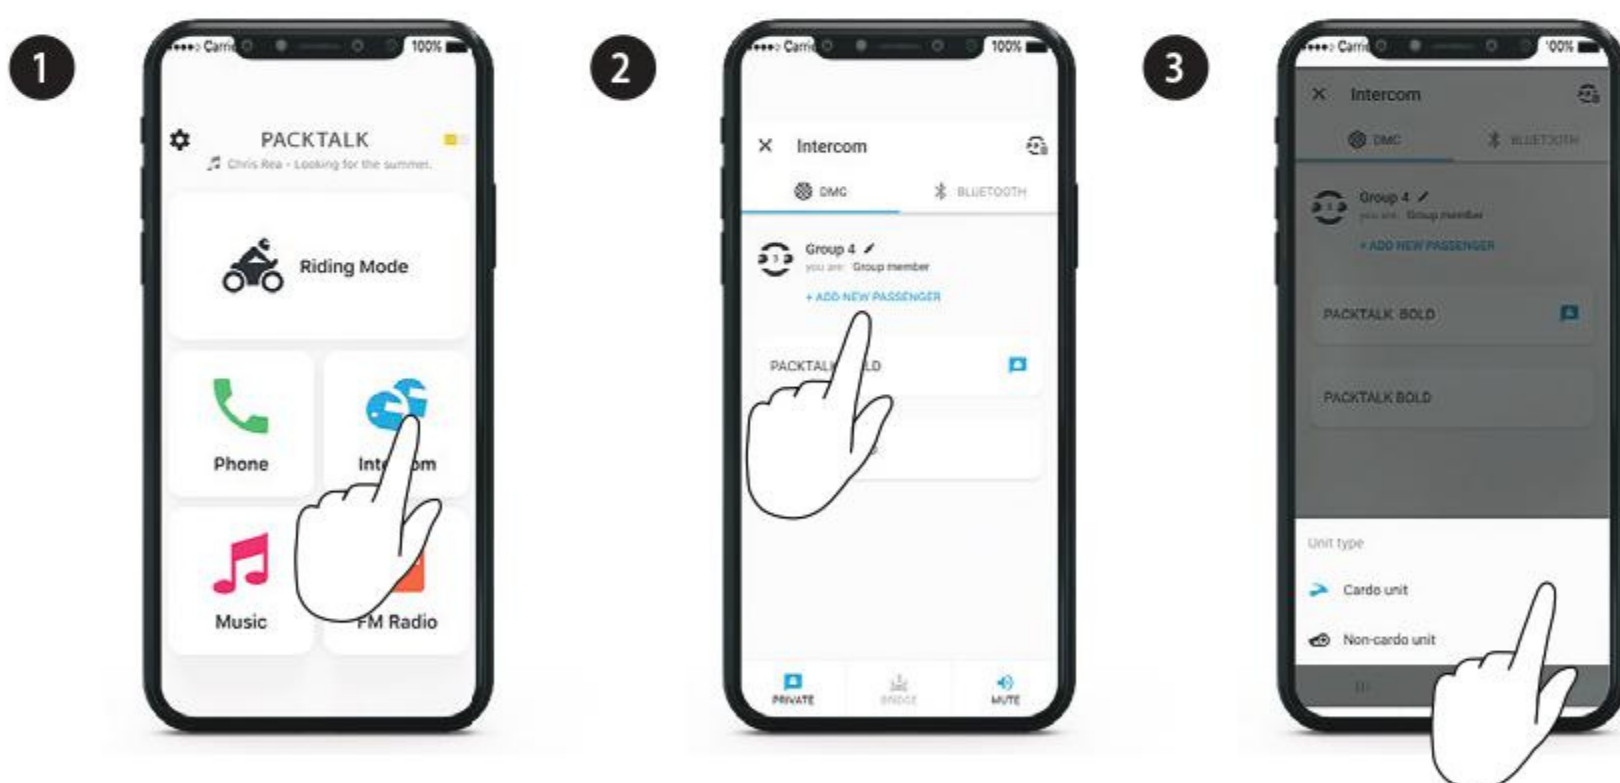

Udostępnianie połączenia telefonicznego

Ustawienia zaawansowane

Udostępnianie muzyki

Wybierz komu chcesz udostępnić swoją muzykę (aplikacja Cardo Connect)

1

2

3

4

Rozpocznij / Zatrzymaj Udostępnianie

Ustawienia zaawansowane

Interkom DMC

 Wybierz osobę z którą chcesz prowadzić prywatną rozmowę

 Rozpocznij / Wstrzymaj prywatną rozmowę

 Połącz się z pasażerem przez Bluetooth

 Rozpocznij / Wstrzymaj rozmowę z pasażerem (Bluetooth)

Ustawienia zaawansowane

Połączenia telefoniczne

★ Zaprogramuj szybkie wybieranie w aplikacji Cardo Connect

★ Zadzwoń na zapisany numer

Ustawienia zaawansowane