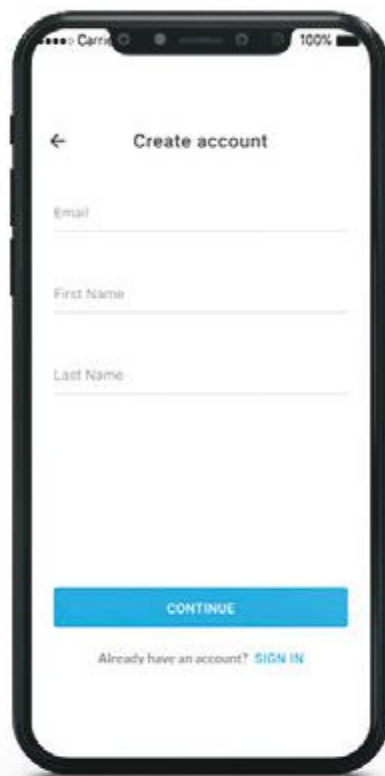

Wciśnij i przytrzymaj

Liczba kliknięć

Włącz / Wyłącz

Parowanie telefonu

LED czerwone i niebieskie

Aplikacja Cardo Connect

Pobierz

Zarejestruj się

Wybierz język

Zaktualizuj oprogramowanie

Funkcje podstawowe

 Głośniej

 Ciszej

 Wycisz

 Asystent głosowy

Hey Siri