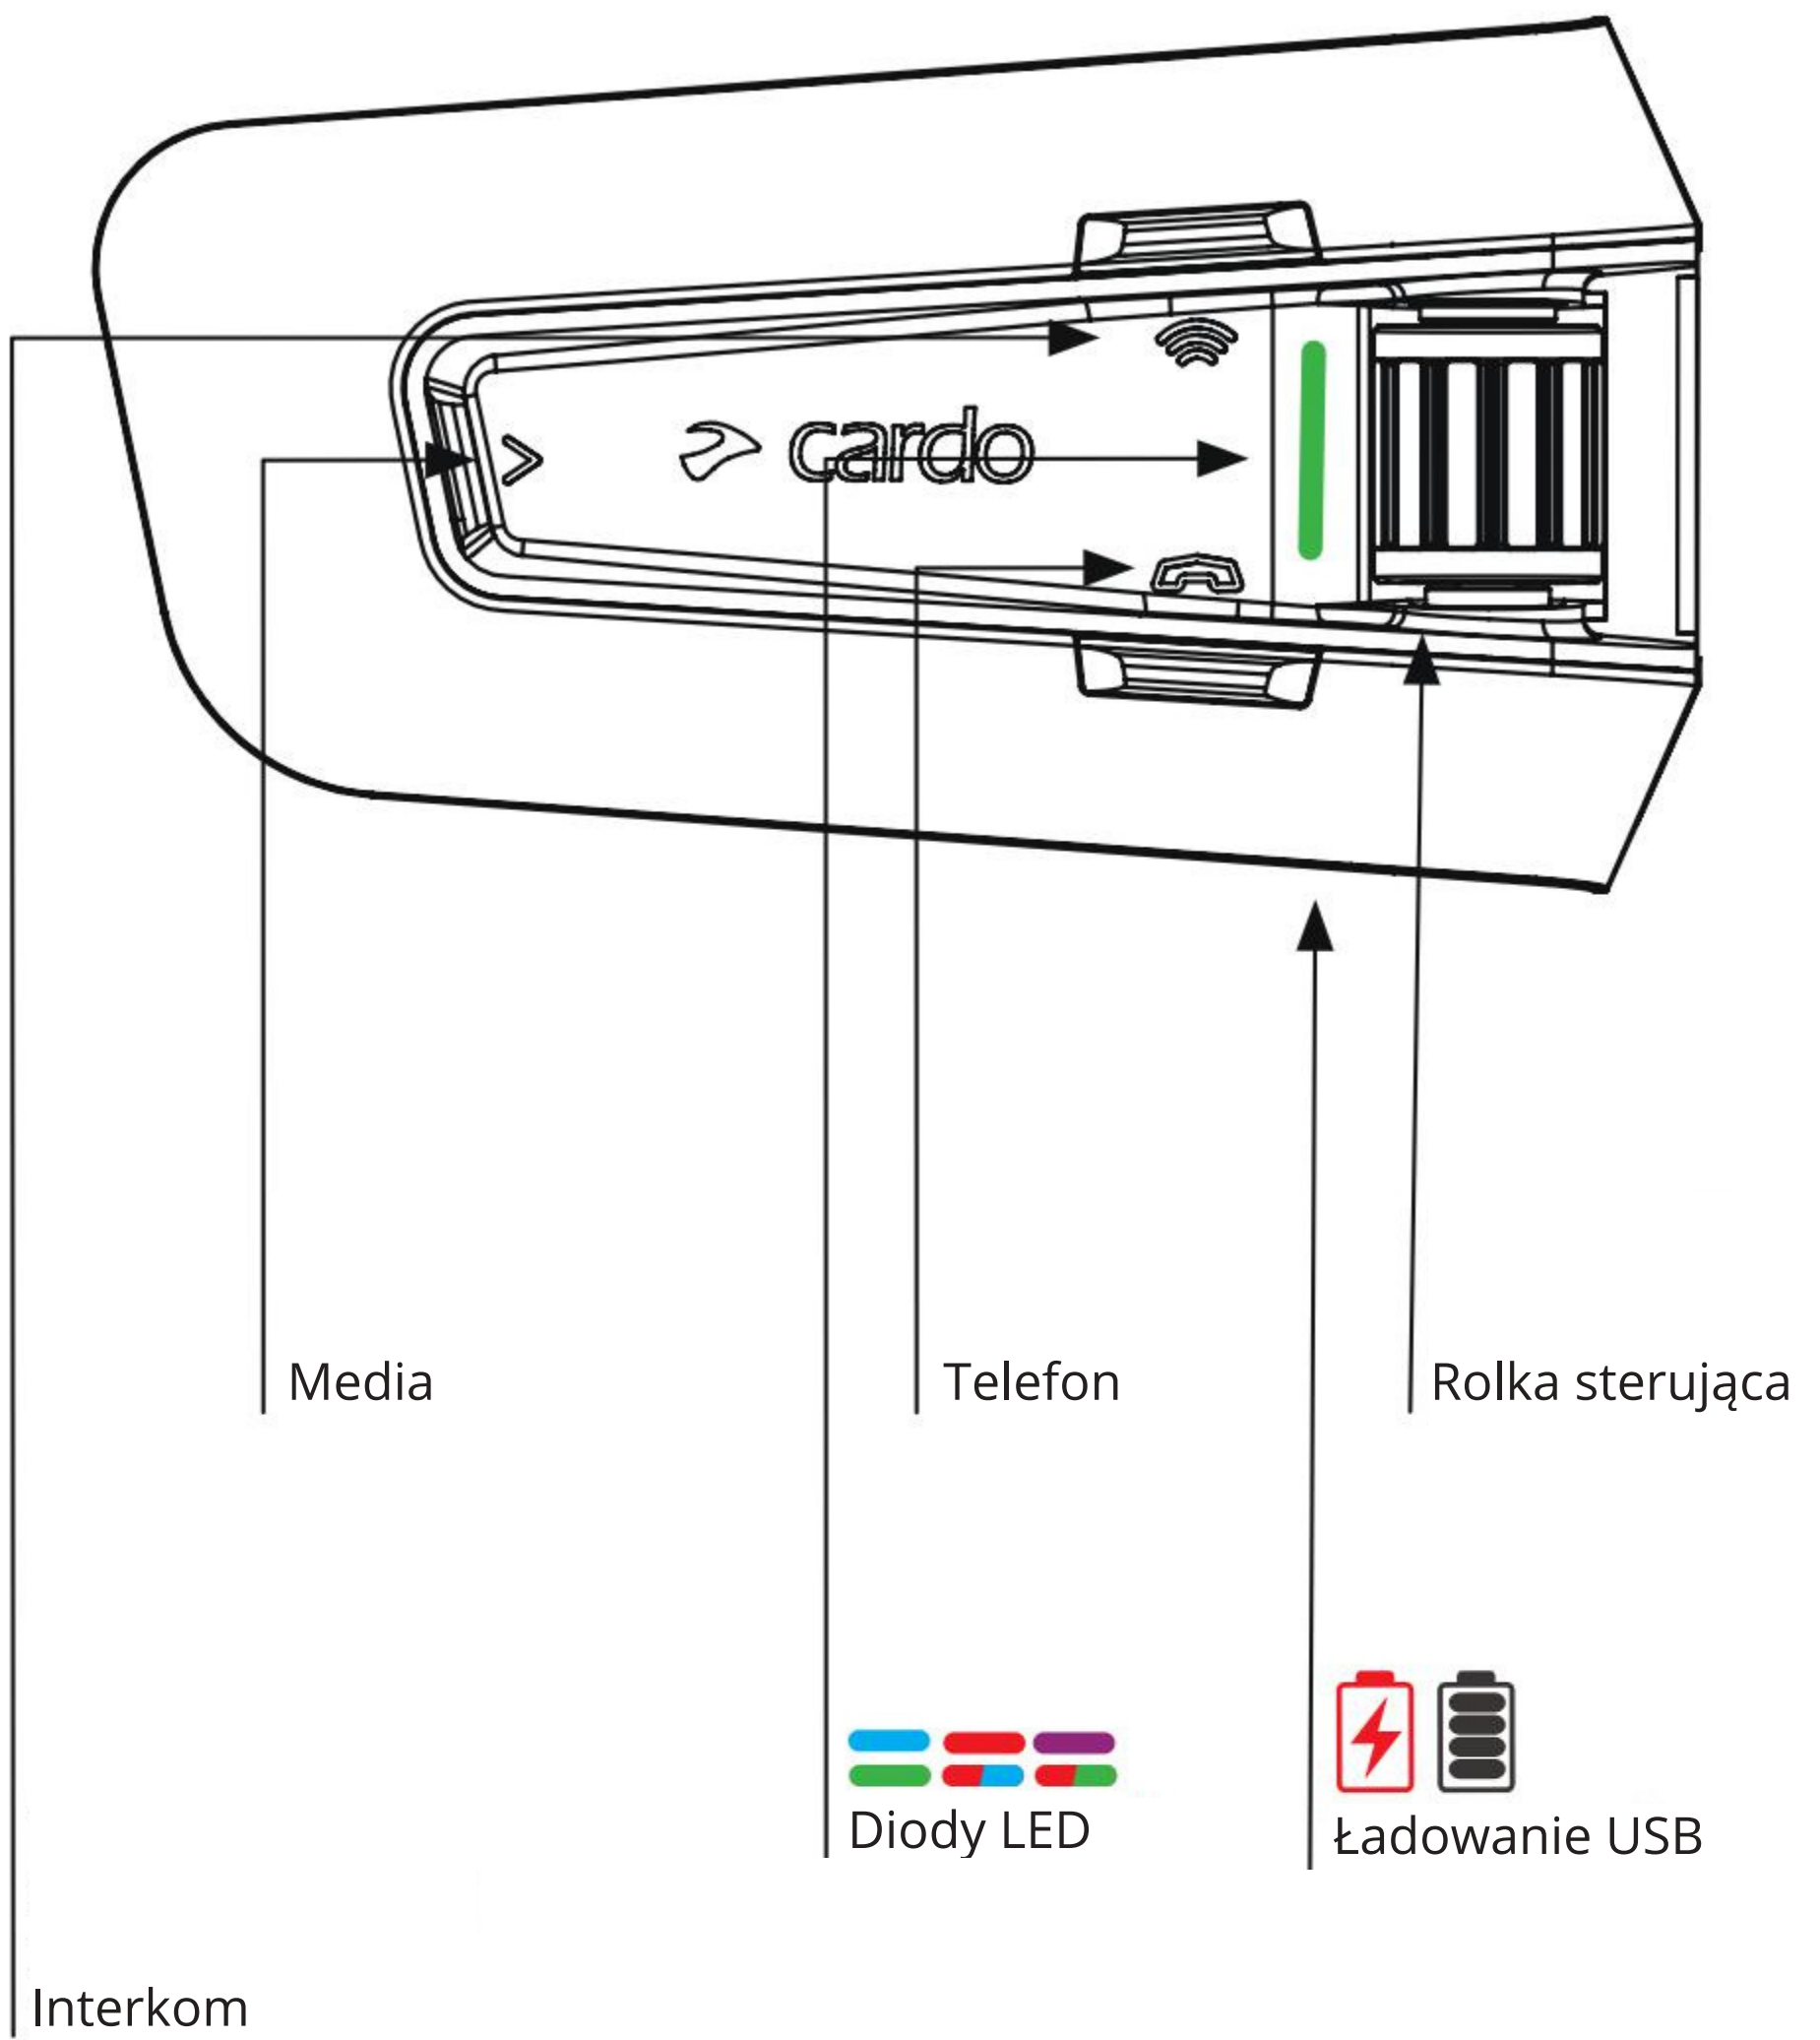

14

Parowanie GPS

15

Uniwersalny interkom Bluetooth

16

Ponowne uruchomienie urządzenia

17

Komendy głosowe - stale w gotowości!

Wciśnij i przytrzymaj

Liczba kliknięć

Włącz / Wyłącz

Parowanie telefonu

LED czerwone i niebieskie

Aplikacja Cardo Connect

Pobierz

Zarejestruj się